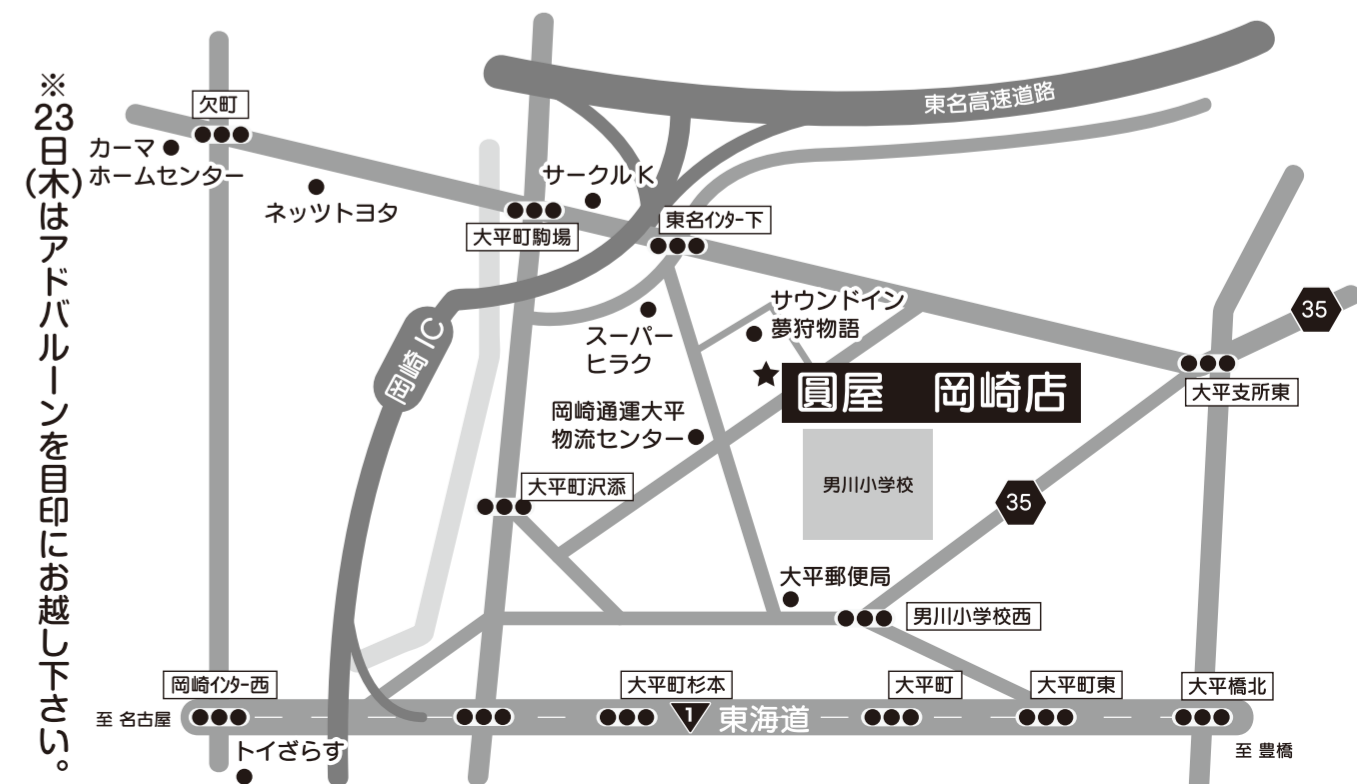

株式会社 圓屋 岡崎店

岡崎市太平町東上野 31-1
TEL.0564-83-8930
FAX.0564-83-8931

西区本店 名古屋市区山木 1-141-1
港 店 名古屋市区正徳町 6-20
守 山 店 名古屋市区菱池町 12-23

裏面もご覧下さい

16 新品です! **現品 システムキッチン** I=2550 右・左各1セット
 フロアストックタイプ・鏡面扉・人造大理石・食洗器・ガスコンロ(シルバー)・吊戸付・高機能レンジフード のフルセット
 2台限定
 超一流メーカー
 商品定価 969,800円がなんと!!
238,000 円/セット
 (組立工事費・現場搬入費は入っておりません。)
現品 大赤字大特価